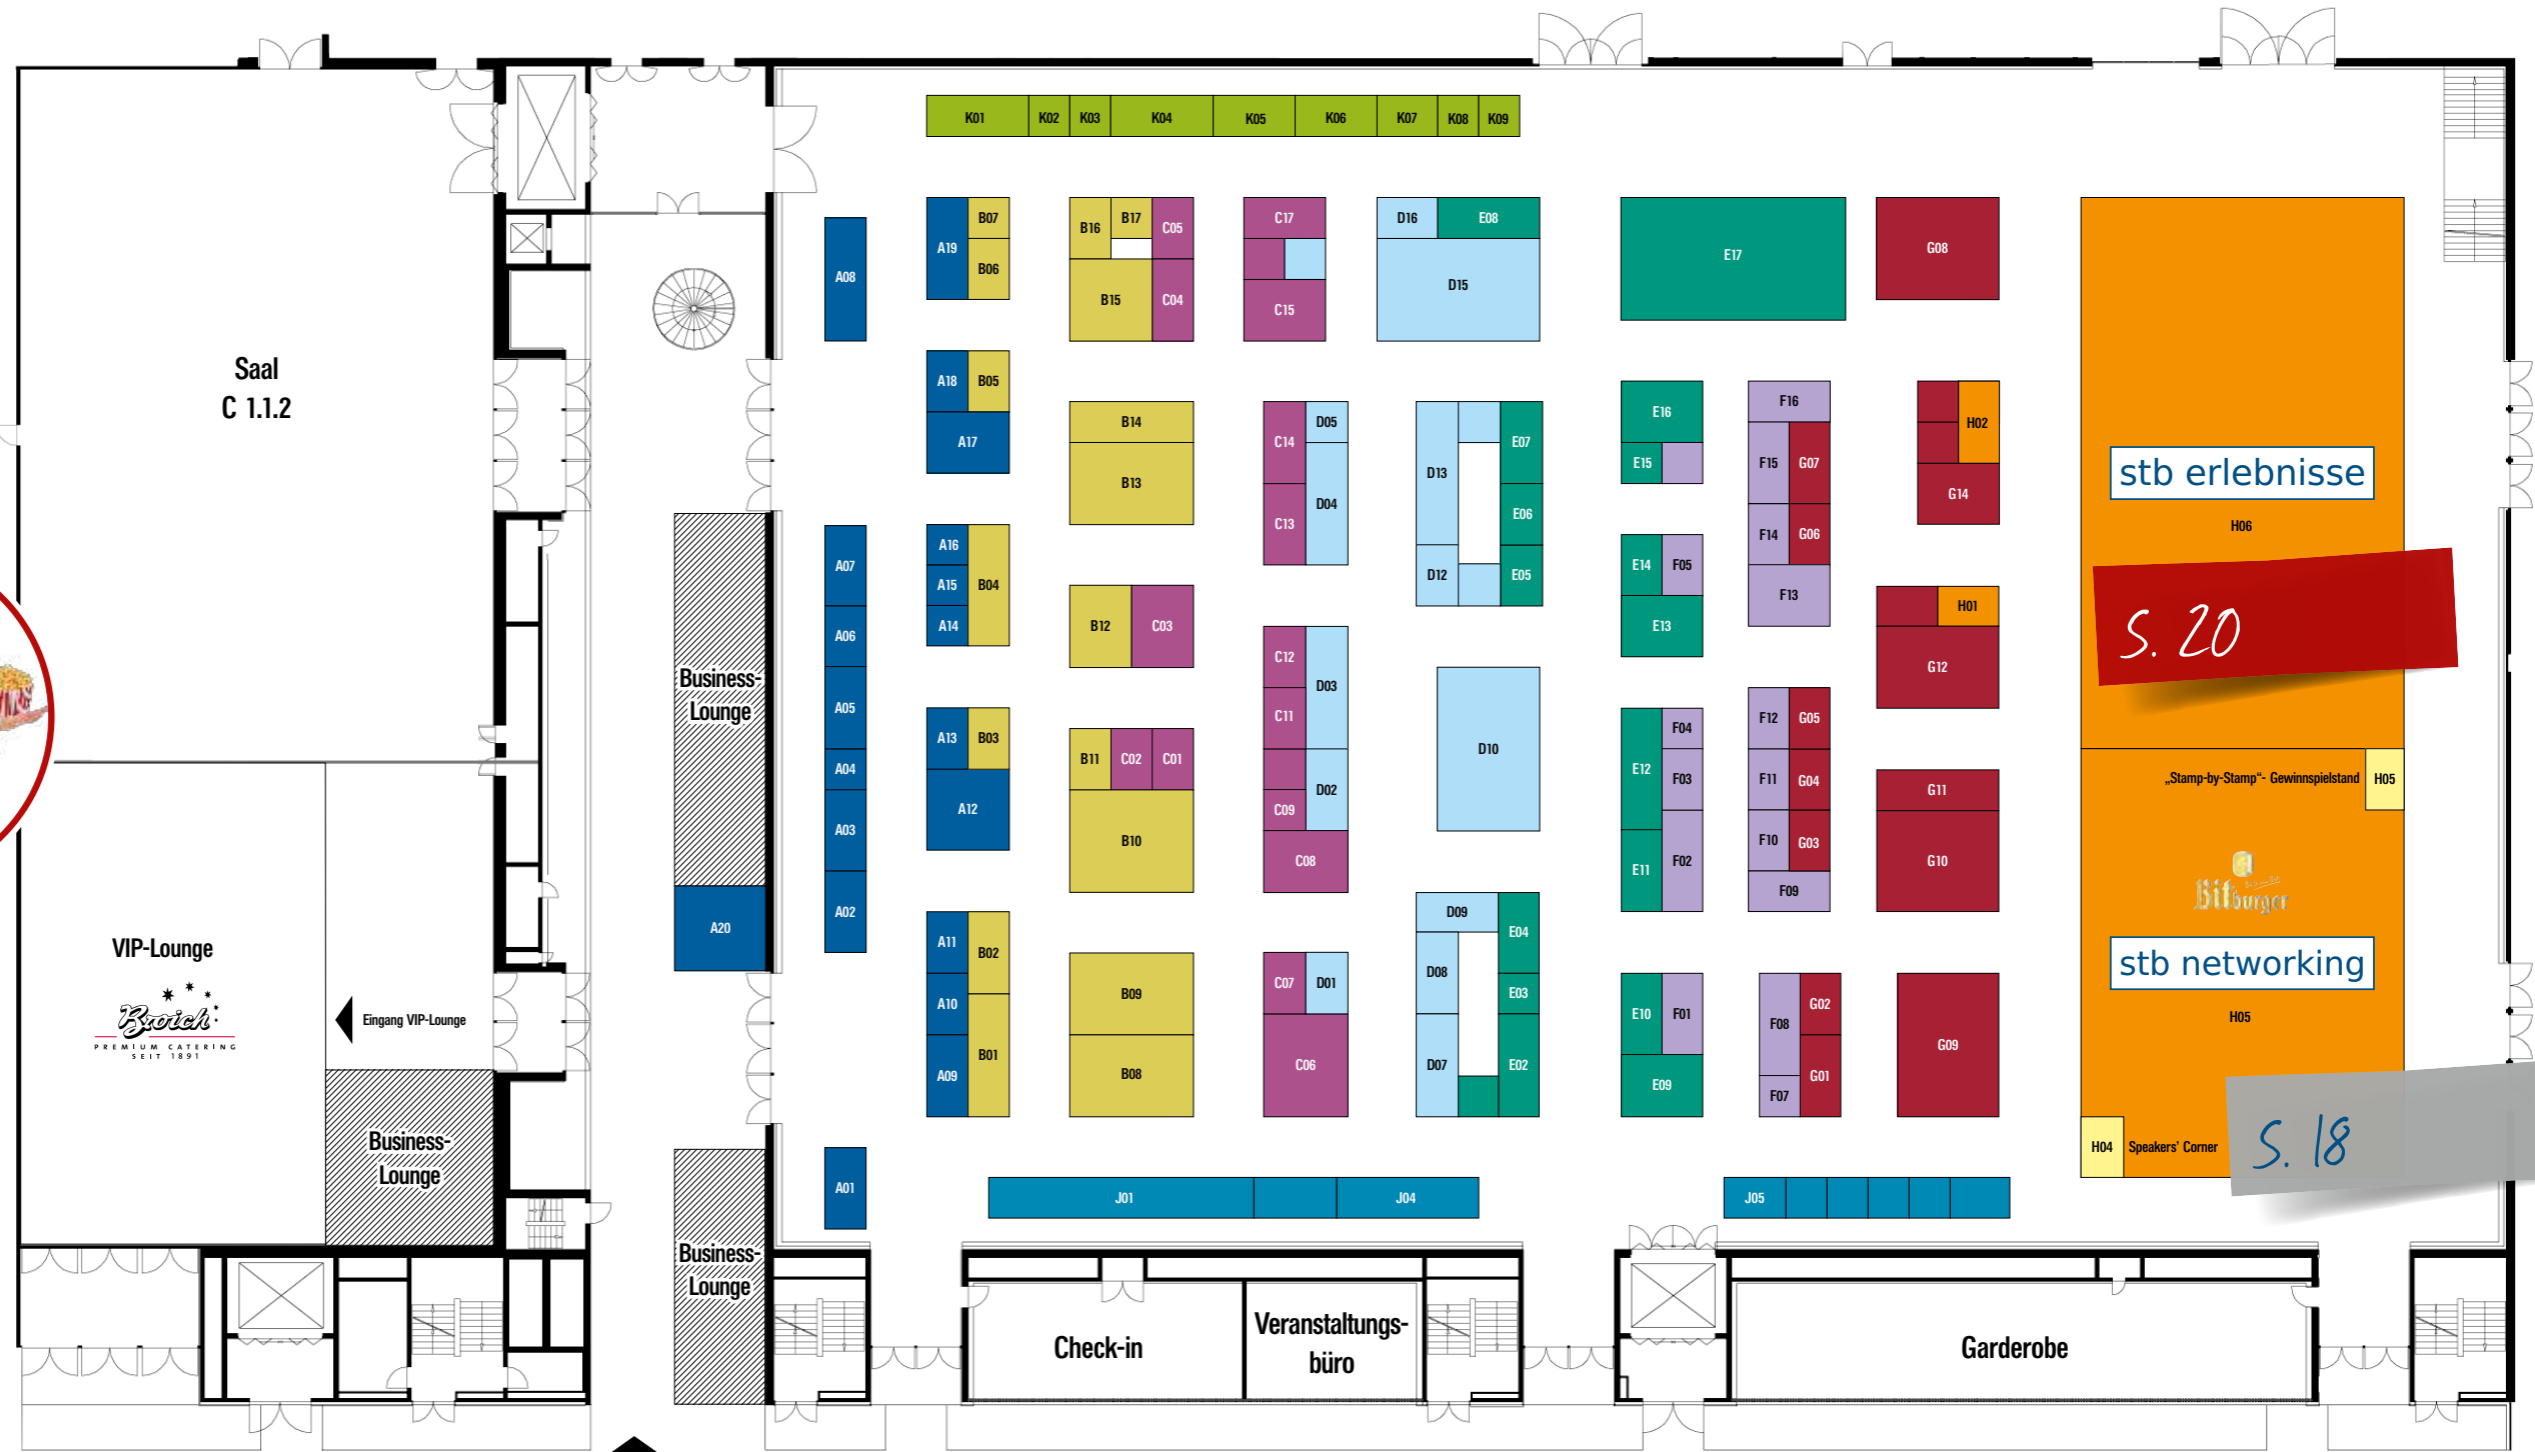

Quadratmeterweise beste Ideen. Behalten Sie den Überblick!

Besuchen Sie die MICE AG am Stand E17!

Die MICE AG wünscht Ihnen eine erfolgreiche Messe!

Eingang zu Saal C 1.1.2

zu Saal C 6.1

- | | |
|-------------|-------------|
| Stand-Nr. A | Stand-Nr. F |
| Stand-Nr. B | Stand-Nr. G |
| Stand-Nr. C | Stand-Nr. H |
| Stand-Nr. D | Stand-Nr. J |
| Stand-Nr. E | Stand-Nr. K |