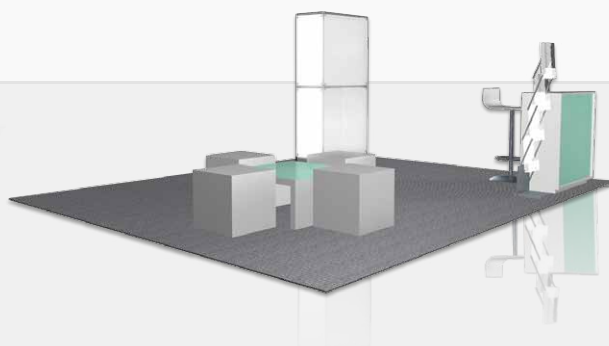

IHR LOGO/BILD AUF DEN BELEUCHTETEN STANDWÄNDEN: Sorgenfrei zum Premiumstand.

Bei der Gestaltung beraten und helfen wir Ihnen gern! +49 30 206259-145 · sales@mice.ag

** abzüglich Stellfläche Messewandsystem