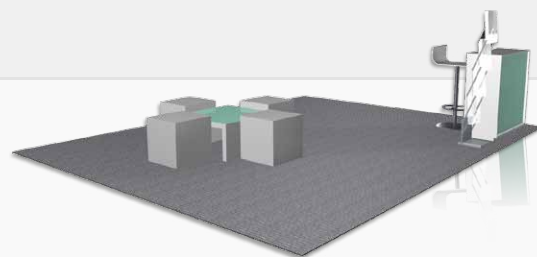

*EIN AUSSTELLERPAKET ist in jedem Standpaket bereits enthalten:

1. Ein Eintrag im Messekatalog und im Online-Ausstellerverzeichnis
2. Zugangsdaten zum Networking-Tool MICE.net und zur XING-Gruppe MICE marketplace
3. Online-Banner für Ihre E-Mail-Kommunikation
4. Zugangscodes für den kostenfreien Besuch der MICE academy für alle von Ihnen eingeladenen Besucher